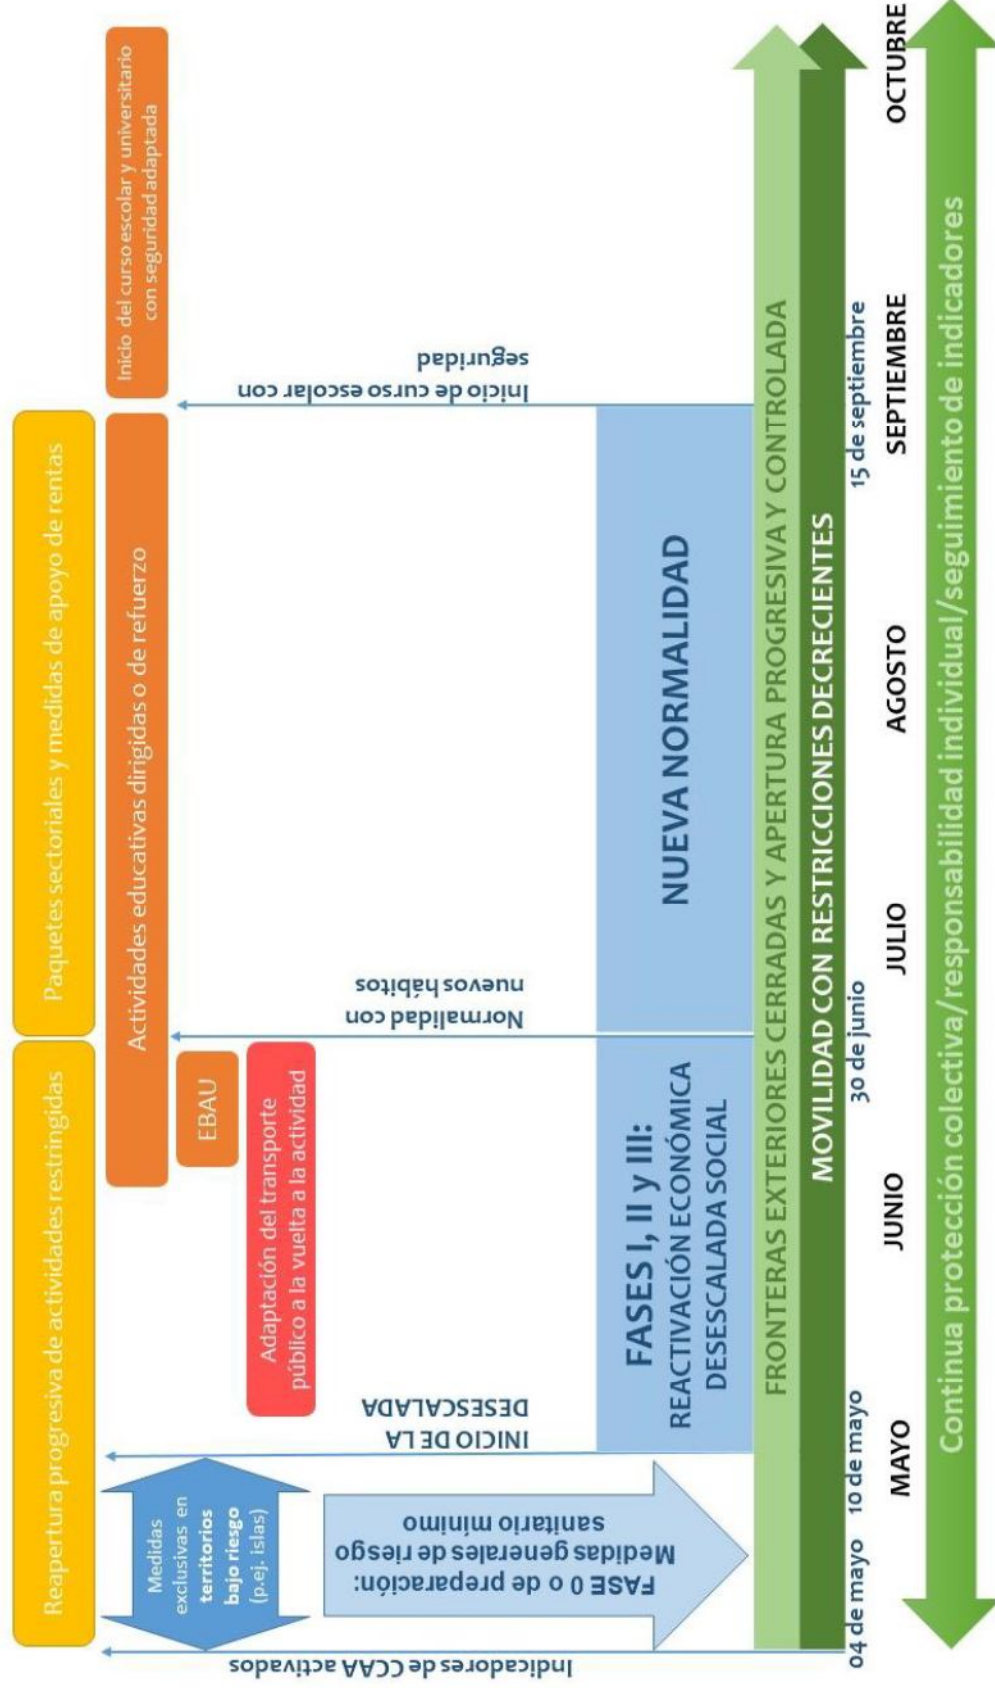

**Nota.- Este cronograma es orientativo y no tiene carácter exhaustivo. Las decisiones y fechas concretas sobre el efectivo levantamiento de toda limitación establecida durante el estado de alarma se determinarán a través de los correspondientes instrumentos jurídicos.**

La evolución de la pandemia marcará los límites temporales de cada escenario, compatible con las etapas descritas, fase de preparación, desescalada propiamente dicha y nueva normalidad hasta el fin de la COVID-19. La desescalada tendrá distinta duración si todo evoluciona favorablemente (más corta) frente a escenarios con rebrotes de diferente gravedad que podrían alargar el proceso.